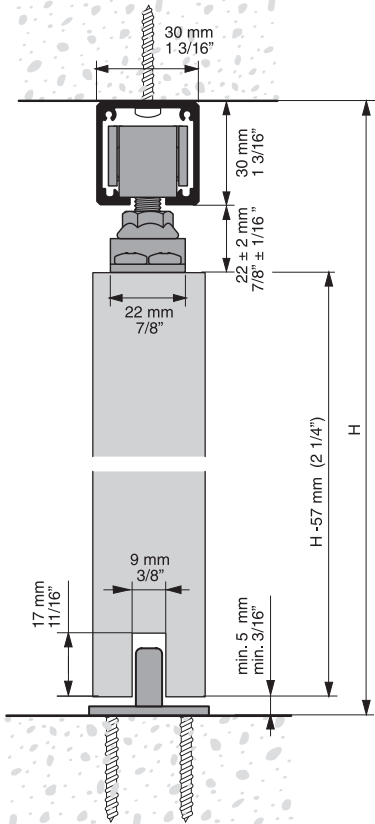

LITE 60/100

KLEIN EUROPE

Edificio KLEIN
Polígono Industrial Can Cuyás, N-150 Km.1
08110 Montcada i Reixac (Barcelona-Spain)
Tel.: (+34) 935 751 010
Fax: (+34) 935 760 109

+INFO

www.klein-europe.com

LITE 60

LITE 100

LITE 60

LITE 100

LITE 60

LITE 100

LITE 60/100