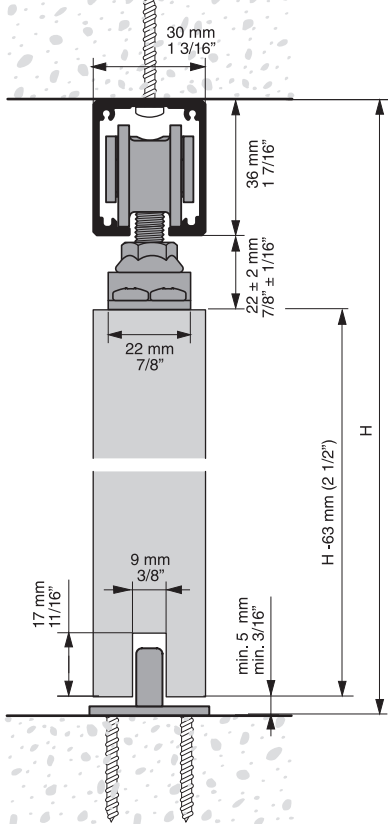

LITE 60/100

KLEIN EUROPE

Edificio KLEIN
Polígono Industrial Can Cuyás, N-150 Km.1
08110 Montcada i Reixac (Barcelona-Spain)
Tel.: (+34) 935 751 010
Fax: (+34) 935 760 109

+INFO

www.klein-europe.com

LITE 60

LITE 100

LITE 60

LITE 100

LITE 60

LITE 100

LITE 60/100