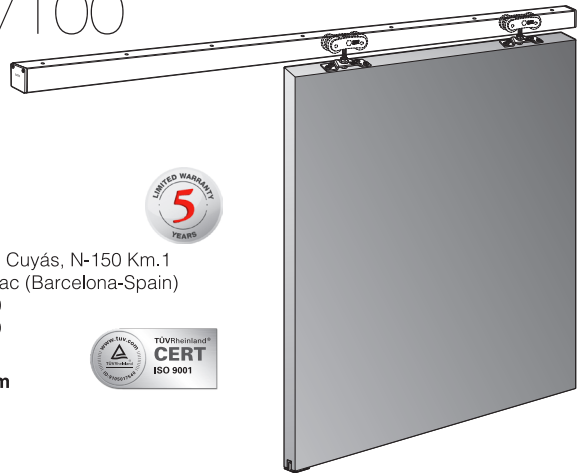

LITE 60/100

KLEIN EUROPE

Edificio KLEIN
Polígono Industrial Can Cuyás, N-150 Km.1
08110 Montcada i Reixac (Barcelona-Spain)
Tel.: (+34) 935 751 010
Fax: (+34) 935 760 109

+INFO

www.klein-europe.com

LITE 60

LITE 100

LITE 60

LITE 100

LITE 60

LITE 100

LITE 60/100